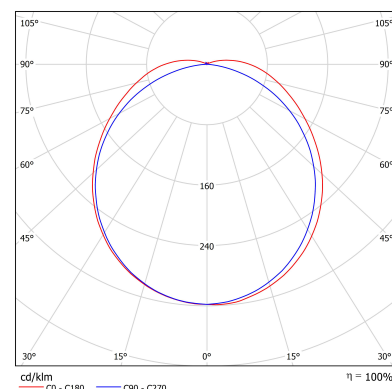

ИСТОЧНИК СВЕТА

Высокоэффективные светодиоды REFOND.

КРЕПЛЕНИЕ

Подвесное/накладное.
Возможность магистрального соединения.

ТЕХНИЧЕСКИЕ ХАРАКТЕРИСТИКИ

Потребляемая мощность	55 Вт
Световой поток светильника	7418 Лм
Кривая силы света	Д-косинусная
Степень защиты корпуса	IP40
Температура эксплуатации	-10 ÷ +40 °С
Вид климатического исполнения	УХЛ 3.1
Габариты	50x1460x50 мм
Вес	1,5 кг
Гарантийный срок	5 лет