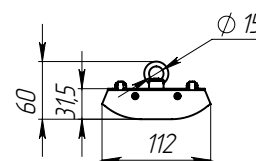

ИСТОЧНИК СВЕТА

Высокоэффективные светодиоды REFOND.

КРЕПЛЕНИЕ

Подвесное/накладное.
Возможность магистрального соединения.

ТЕХНИЧЕСКИЕ ХАРАКТЕРИСТИКИ

Потребляемая мощность	55 Вт
Световой поток светильника	7418 Лм
Кривая силы света	Д-косинусная
Степень защиты корпуса	IP40
Температура эксплуатации	-10 ÷ +40 °С
Вид климатического исполнения	УХЛ 3.1
Габариты	50x1460x50 мм
Вес	1,5 кг
Гарантийный срок	5 лет