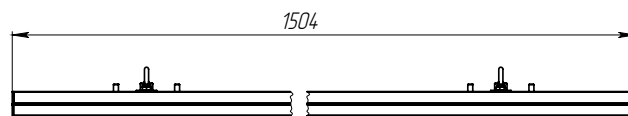

ИСТОЧНИК СВЕТА

Высокоэффективные светодиоды REFOND.

КРЕПЛЕНИЕ

Подвесное/накладное.
Возможность магистрального соединения.

ТЕХНИЧЕСКИЕ ХАРАКТЕРИСТИКИ

Потребляемая мощность	55 Вт
Световой поток светильника	7418 Лм
Кривая силы света	Д-косинусная
Степень защиты корпуса	IP40
Температура эксплуатации	-10 ÷ +40 °С
Вид климатического исполнения	УХЛ 3.1
Габариты	50x1460x50 мм
Вес	1,5 кг
Гарантийный срок	5 лет